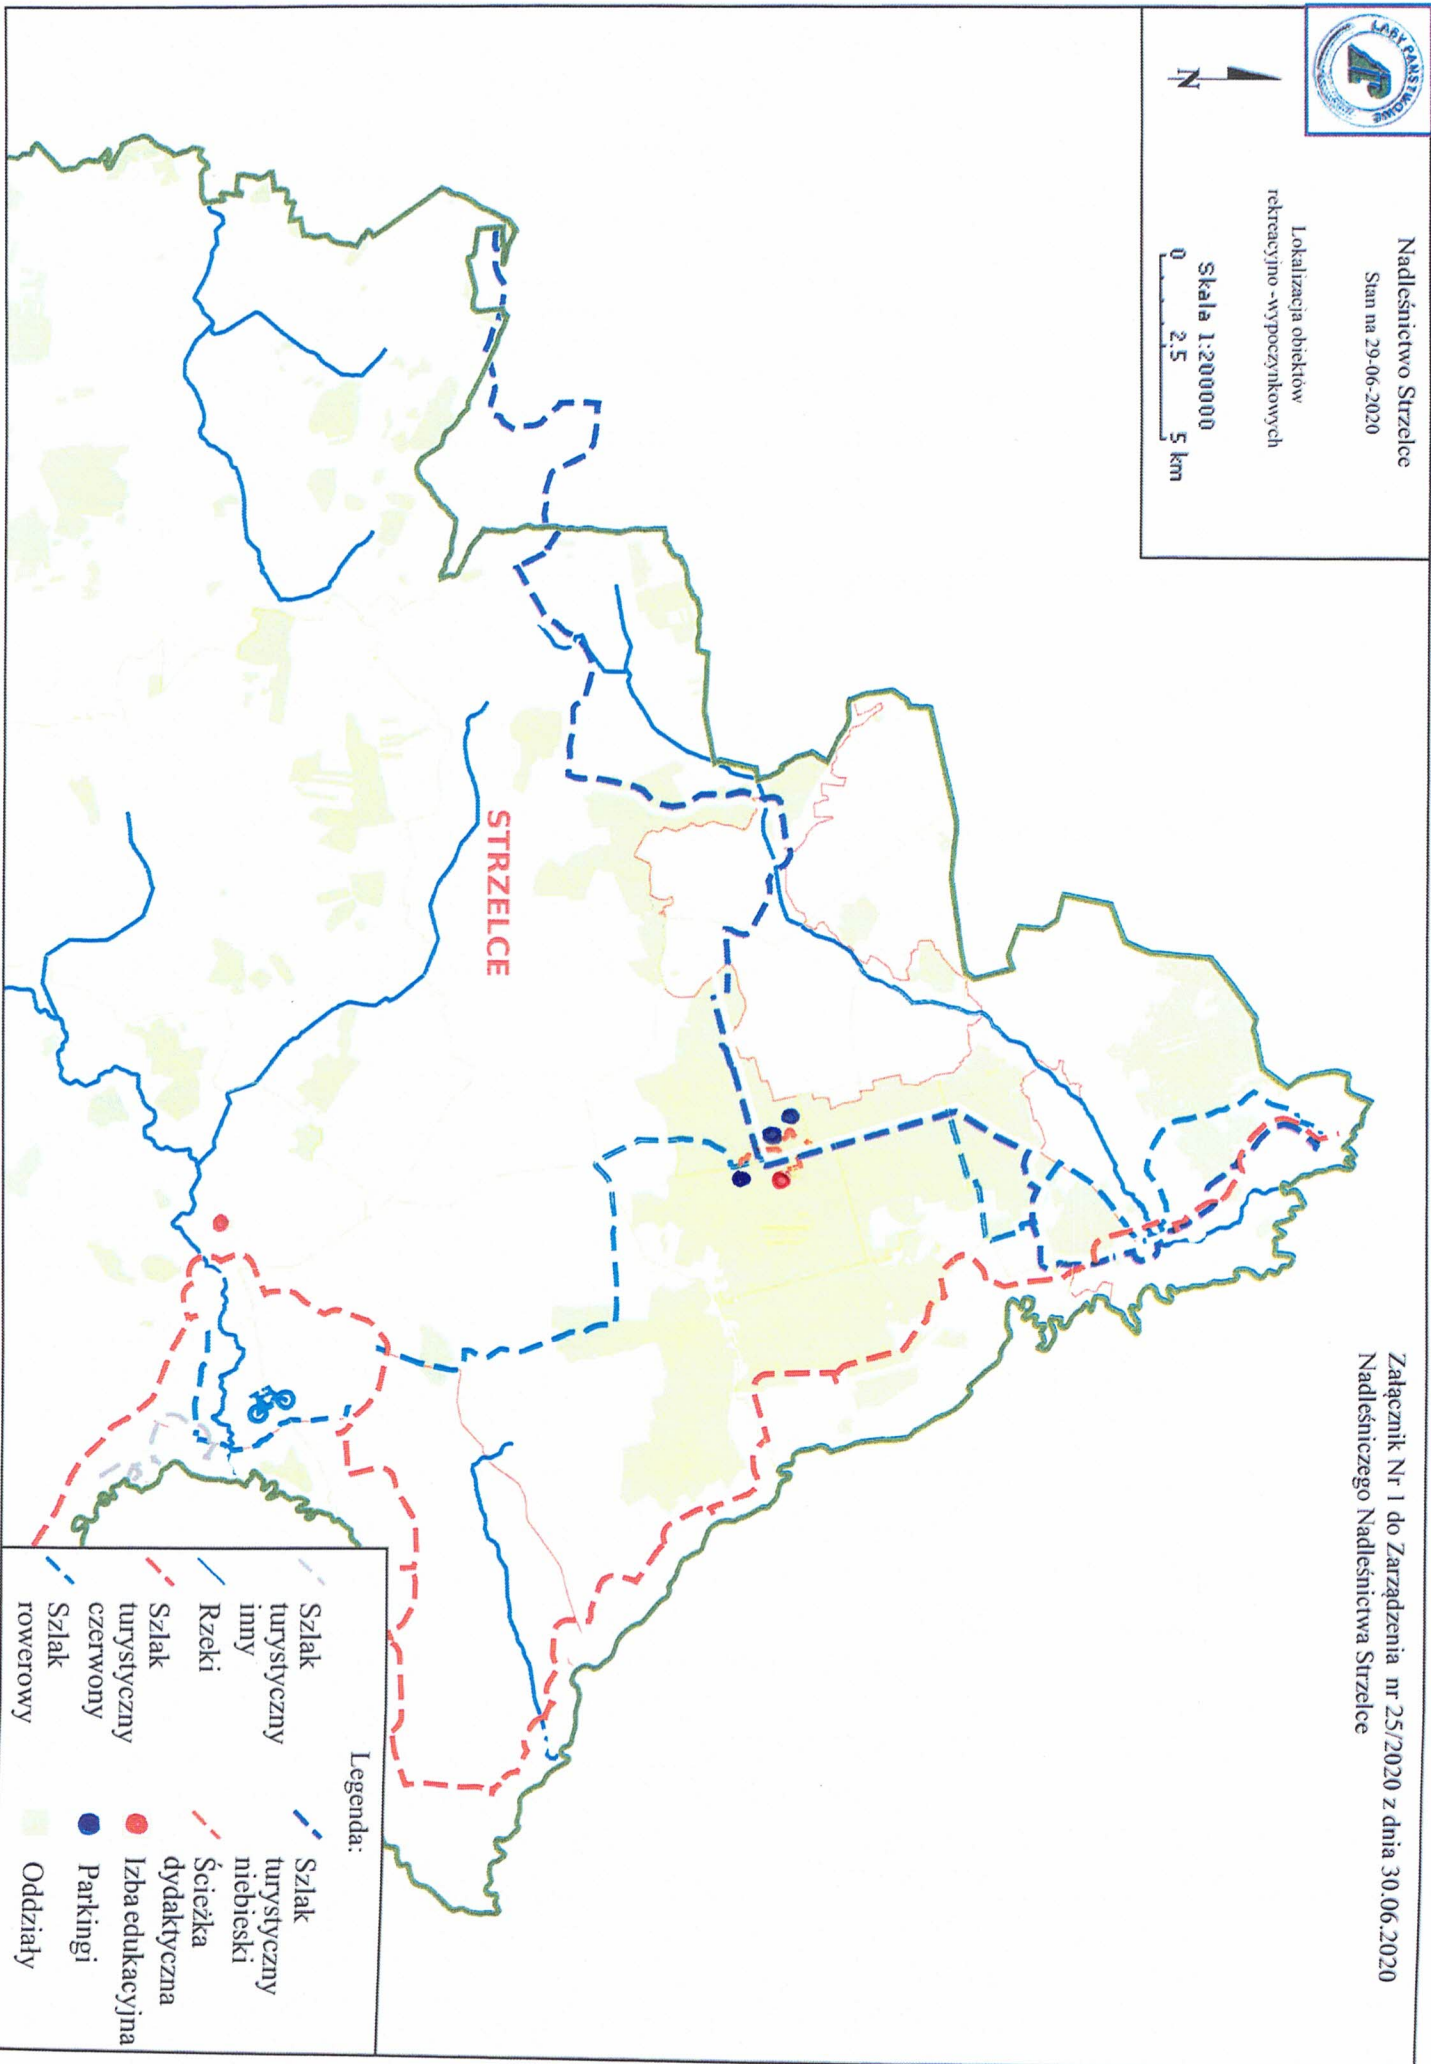

Nadleśnictwo Strzelce  
Stan na 29-06-2020

Lokalizacja obiektów  
rekreacyjno-wypoczynkowych

Skala 1:200000  
0 2,5 5 km

Załącznik Nr 1 do Zarządzenia nr 25/2020 z dnia 30.06.2020  
Nadleśniczego Nadleśnictwa Strzelce