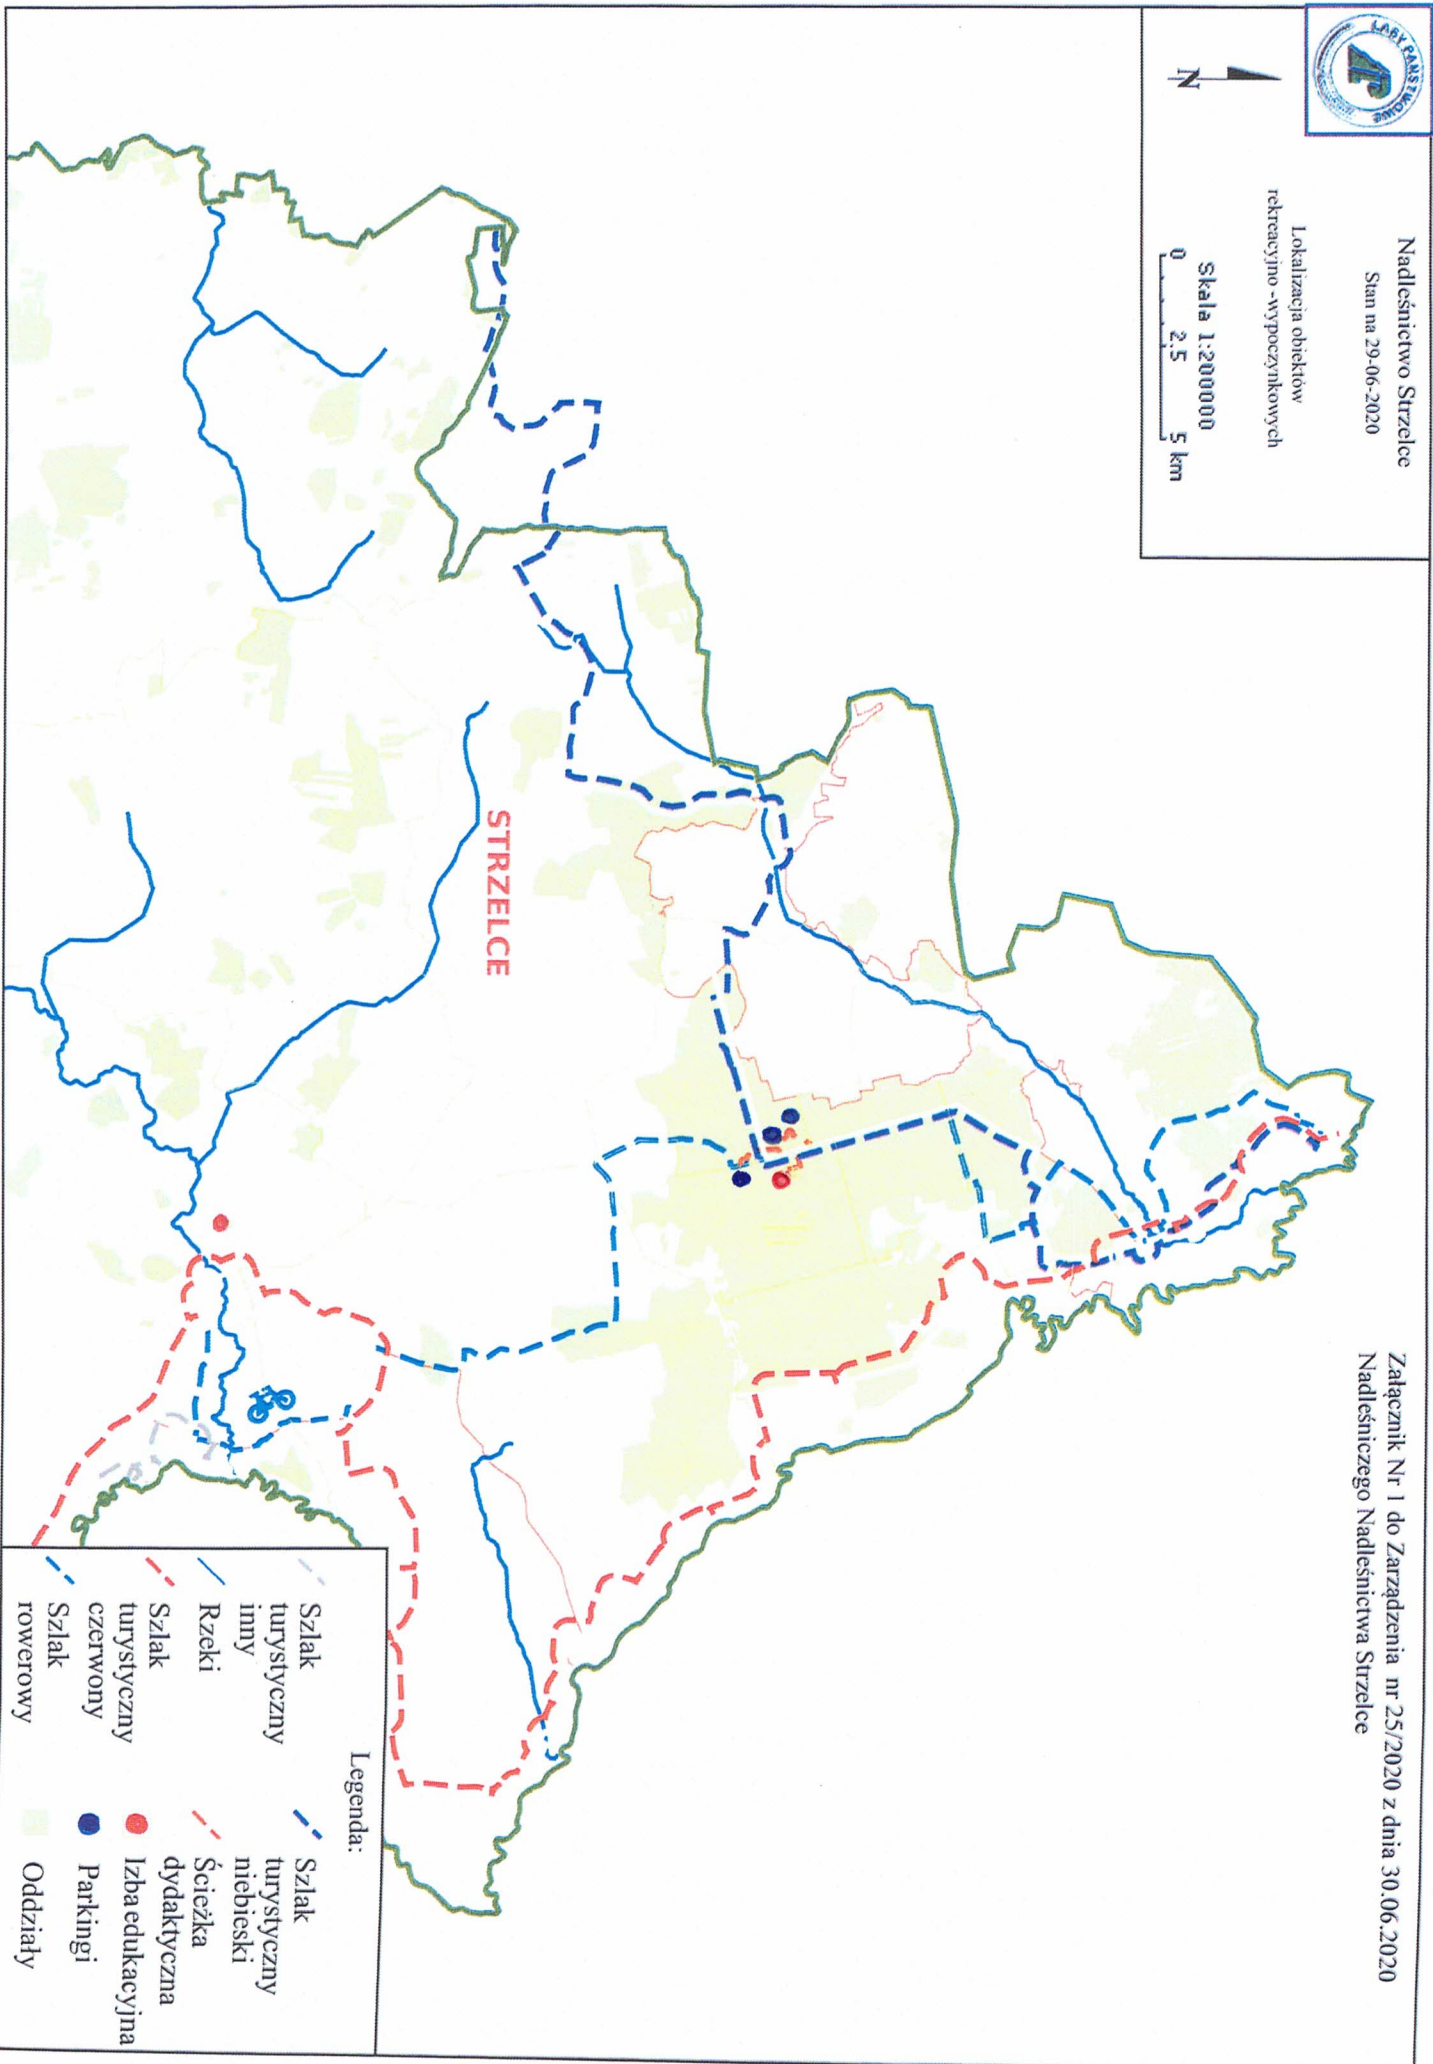

Nadleśnictwo Strzelce
Stan na 29-06-2020

Lokalizacja obiektów
rekreacyjno-wypoczynkowych

Skala 1:200000
0 2,5 5 km

Załącznik Nr 1 do Zarządzenia nr 25/2020 z dnia 30.06.2020
Nadleśniczego Nadleśnictwa Strzelce