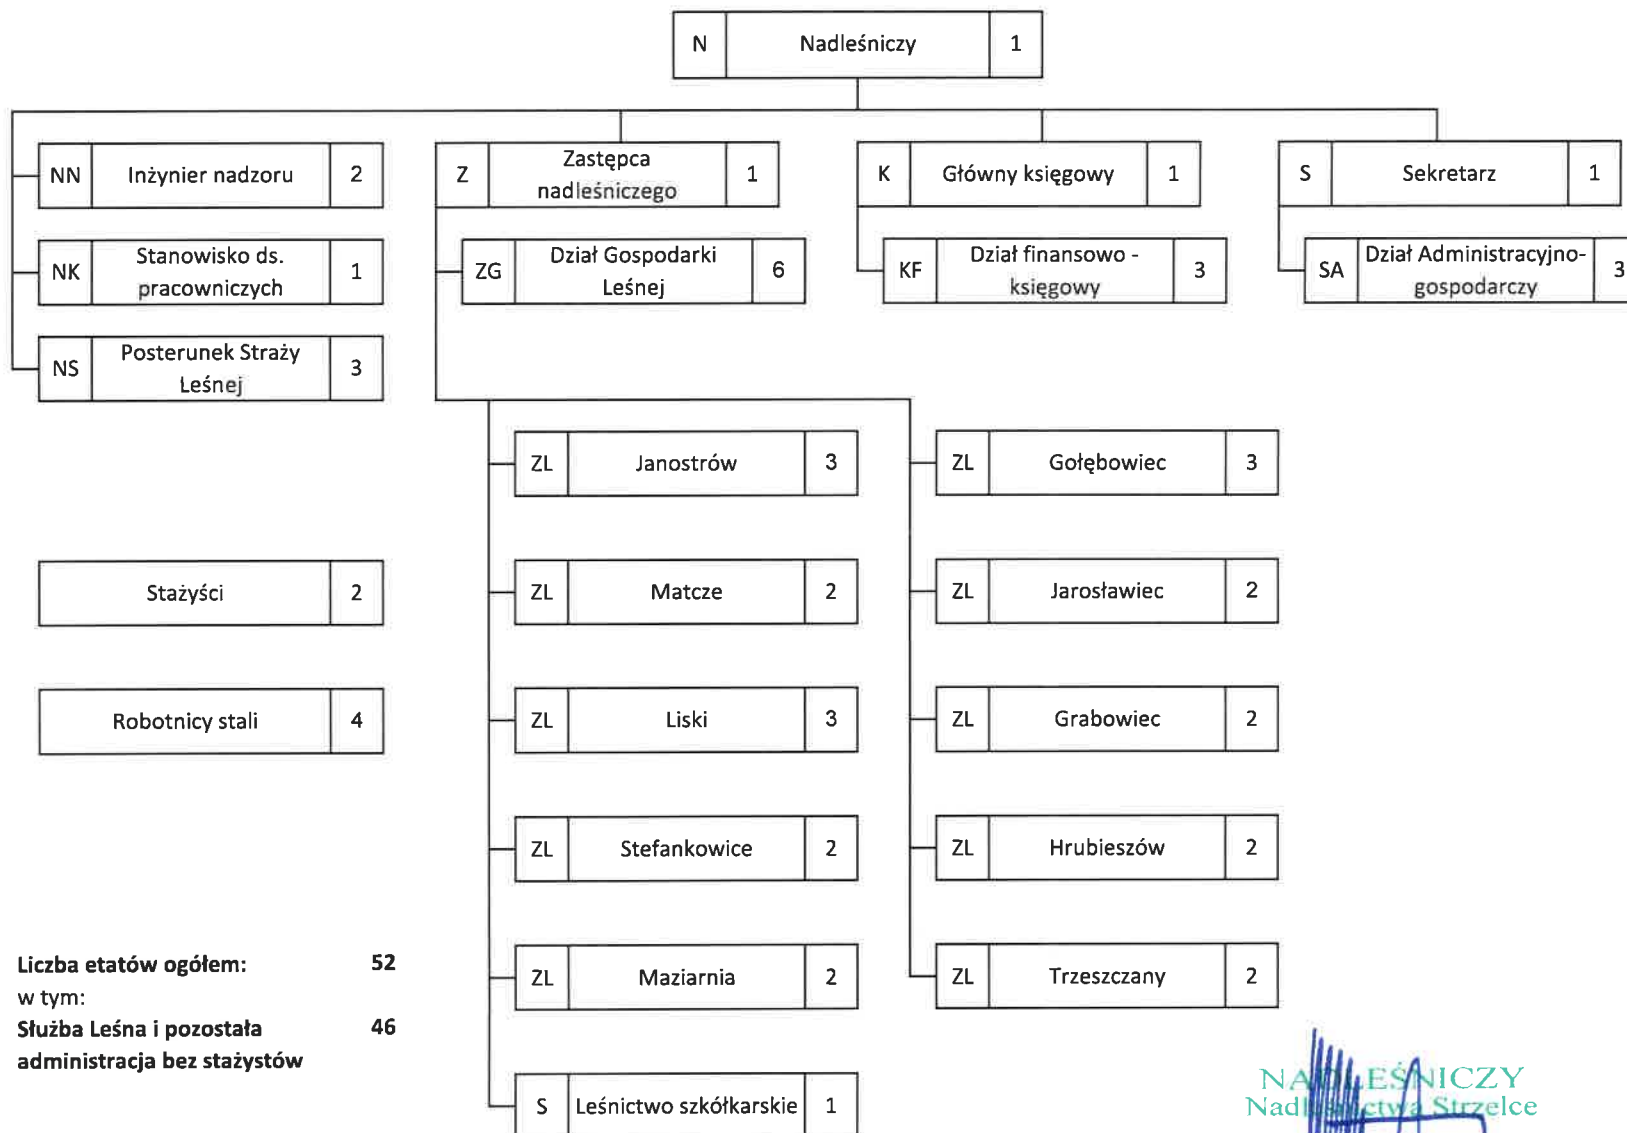

### Schemat organizacyjny Nadleśnictwa Strzelce

**Liczba etatów ogółem:** 52  
w tym:  
**Służba Leśna i pozostała** 46  
**administracja bez stażystów**

NADLEŚNICZY  
Nadleśnictwa Strzelce  
dr inż. Mariusz Nagatowski